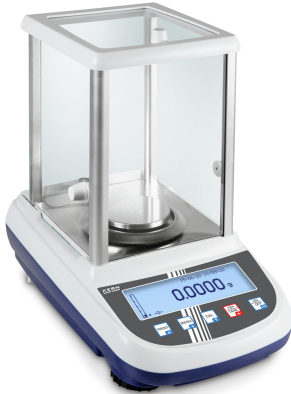

KERN ALJ 160-4AM

KERN

Analyseweegschaal met hoog weegbereik, grafisch display en comfortabele receptuurfunctie

Categorie	
Merk	KERN
Productcategorie	Laboratoriumweegschaal
Productgroep	Analyseweegschaal
Productfamilie	ALJ

Meetsysteem	
Bauart der Waage	Weegschaal met één bereik
Weegsysteem	Force compensation
Weegbereik [Max]	160 g
Weegbereik [Max] (ct)	800 ct
Af leesbaarheid [d]	0,0001 g
Af leesbaarheid karaat [d] (ct)	0,001 ct
Resolutie	1.600.000
Linearisatie	± 0,0003 g
Reproduceerbaarheid	0,0001 g
Vooraf ingestelde eenheid	g
Eenheden	g mg gn dwt tl (Tw) tl (HK) ozt tl (Singap, Malays) ct mo lb oz
Eenheden (indien de eenheid wordt beoordeeld op conformiteit)	g mg ct
Minimumgewicht [Min]	0,01 g

Approval	
CE-teken	✓
Nauwkeurigheidsklasse	I
Ijkeenheid [e]	0,001 g
Ijkeenheid [e] (ct)	0,01 ct
Conformiteitsbeoordeling af fabriek mogelijk	✓

Scherm	
Type display	grafisch LCD
Scherm grootte	132×38 mm
Scherm achtergrondverlichting	✓
Scherm cijferhoogte - kleinste cijfer	4 mm
Scherm cijferhoogte	15 mm
Talen voor gebruikersinterfaces	Engels

KERN ALJ 160-4AM

KERN

Analyseweegschaal met hoog weegbereik, grafisch display en comfortabele receptuurfunctie

Functies

Aantal toetsen voor bediening	6
Auto-Off interval(len) in netbedrijf	off 5 min 2 min 15 min
Capaciteitsaanduiding	✓
PreTare-functie	✓
Tarreerfunctie	handmatig (meerdere keren)
Dichtheidsbepaling	✓
Doseerfunctie	✓
Percentage bepalen	✓
Telfunctie	✓
Tolerantie wegen	✓
Tolerantie wegen - signaal type	akoestisch visueel
Functie voor middeling onder onstabiele weegomstandigheden	✓
Standby-functie	✓
Recept/samenstellingsniveau	Rez B (Netto-totaal, geheugen met duidelijke tekstaanduidingen + setpoint, ook voor afdrukken)
Recepteren - aantal vermeldingen in de database	99
Recepteren - aantal ingrediënten per databankvermelding	20
Wegingen onder het weegplateau	Geen
Interfaces	RS-232 standaard